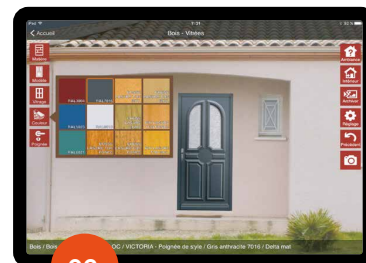

UTILISATION EN 3 ÉTAPES

Sur le site : <https://simulateur.simuleo.com/univr/>

Personnalisez votre façade :

Découvrez un large choix de portes d'entrée et modélisez-la sur la photo de votre maison !

01

Je prends la photo de la maison

02

Je place la porte

03

Je change les caractéristiques de la porte (modèle, couleur, etc.)

L'APPLI...

Emmenez nous partout, l'application MON UNIV'R vous donne accès aux actualités, catalogue, coupes techniques, contact... Disponible sur Android et Appstore.