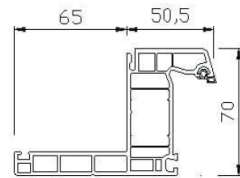

Ouvrant 78 mm
semi-affleurant
6 chambres, en
PVC

Réno aile de 32 mm compensée

Réno aile de 39,5 mm

Réno aile de 42 mm compensée

Réno aile de 65 mm

Sans aile avec double rainure

Neuf Large

Neuf Très Large