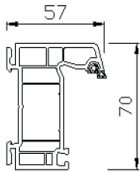

Ouvrant 78 mm
semi-affleurant
6 chambres, en
PVC

Réno aile de 32 mm compensée

Réno aile de 39,5 mm

Réno aile de 42 mm compensée

Réno aile de 65 mm

Sans aile avec double rainure

Neuf Large

Neuf Très Large