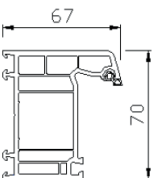

Ouvrant 78 mm
semi-affleurant
6 chambres, en
PVC

Réno aile de 32 mm compensée

Réno aile de 39,5 mm

Réno aile de 42 mm compensée

Réno aile de 65 mm

Sans aile avec double rainure

Neuf Large

Neuf Très Large