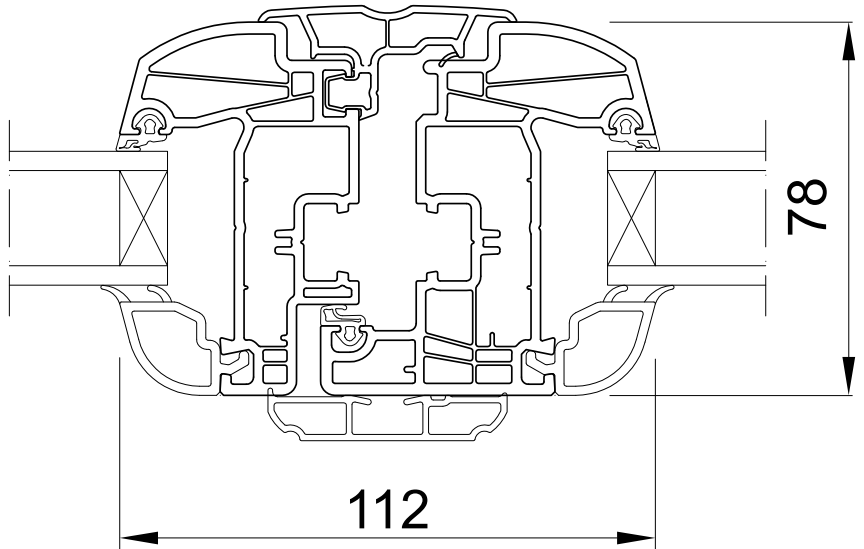

Ouvrant 78 mm
semi-affleurant
6 chambres, en
PVC

Réno aile de 32 mm compensée

Réno aile de 39,5 mm

Réno aile de 42 mm compensée

Réno aile de 65 mm

Sans aile avec double rainure

Neuf Large

Neuf Très Large