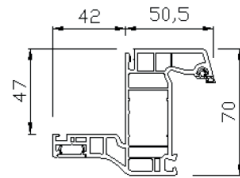

Ouvrant 78 mm
semi-affleurant
6 chambres, en
PVC

Réno aile de 32 mm compensée

Réno aile de 39,5 mm

Réno aile de 42 mm compensée

Réno aile de 65 mm

Sans aile avec double rainure

Neuf Large

Neuf Très Large