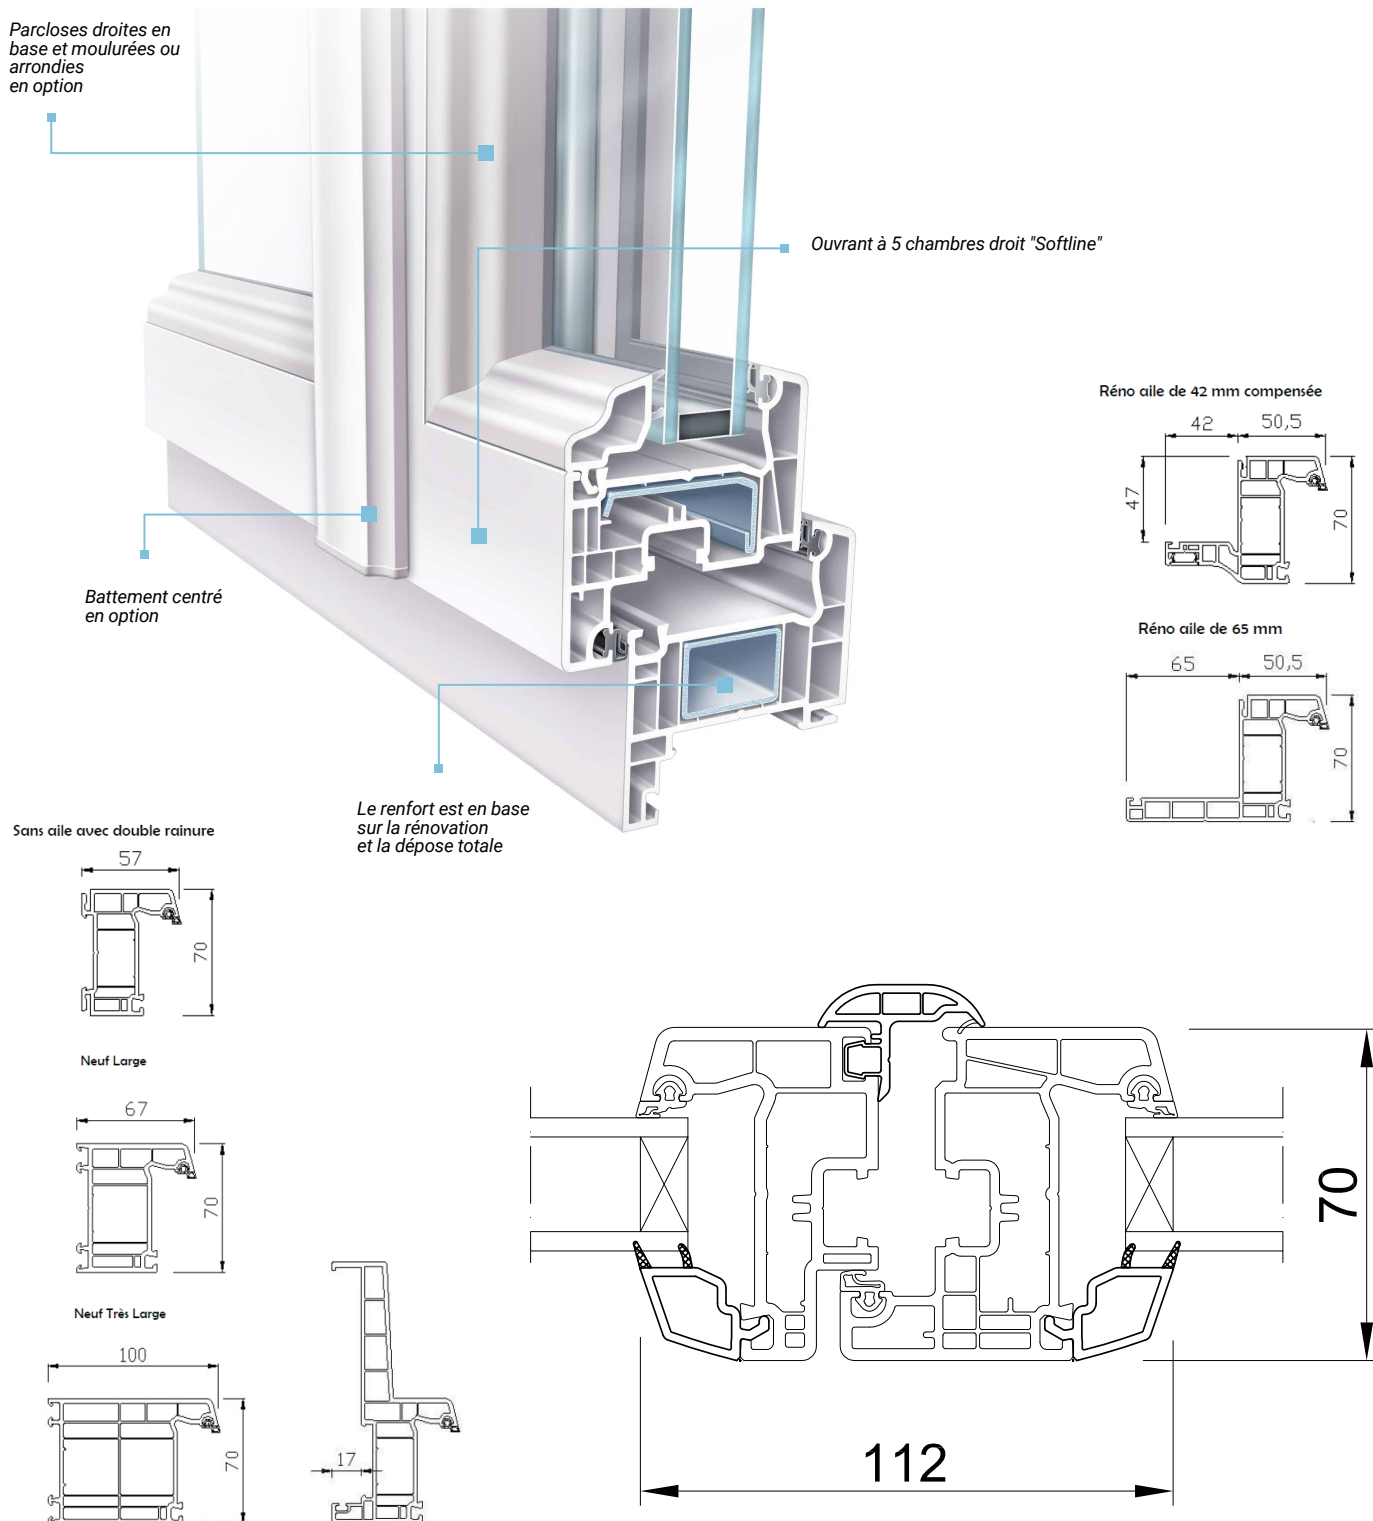

CONFORT

ESSENTIEL & SIMPLICITÉ

CLASSEMENT A*₄ E*_{7A} V_{A2}

PERFORMANCE THERMIQUE
Jusqu'à 1.3 W/m².K

AFFAIBLISSEMENT ACOUSTIQUE
de 30 à 41 dB

Ouvrant 70 mm
5 chambres,
en PVC

LES FENÊTRES CONFORT s'adaptent à toutes les architectures et les styles avec sa ligne extérieure droite et son design épuré. Dotées d'un profil de 70 mm ouvrant et dormant, les fenêtres Confort disposent de 5 chambres, de parclores droites en base. Son battement est décentré en base et centré en option. Elle apporte tout le confort thermique nécessaire avec son système de double joint. Choix importants de dormant pour tous les cas de pose (rénovation, dépose totale, pose en applique...) sur les 6 coloris de la gamme.