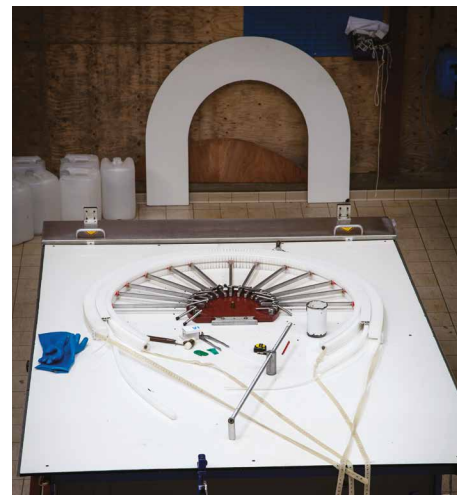

CONFORT

PRIVILÈGE

STANDARD

AUTRE PLAXÉ STANDARDS

HORS STANDARD

PLAXAGE - CINTRAGE

LA COLORATION PAR PLAXAGE

Le plaxage consiste à apposer un film PVC à chaud sur les profilés des menuiseries directement. Cette technique permet de choisir parmi une multitude de coloris. De plus, il ne nécessite pas d'entretien, résiste aux intempéries et il est traité contre les UV.

CINTRAGE PVC

Le cintrage du PVC se fait par déformation de la matière autour d'un gabarit après passage dans un bain de glycérine.

PVC'

PRIVILÈGE..... P.8
CONFORT.....P.12

LES FENÊTRES

PVC,

PRIVILÈGE

PERFORMANCE
& ADAPTABILITÉ