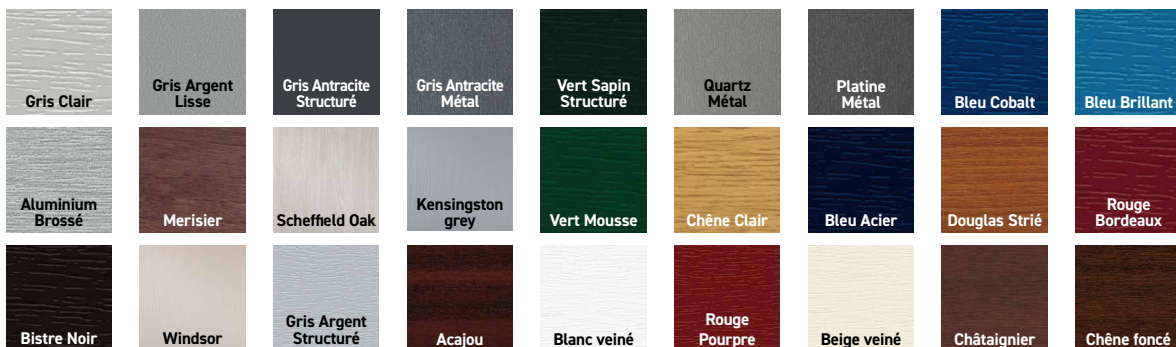

*EN BASE EN BLANC SUR LE BLANC ET EN TON ALU SUR LE PLAXÉ ET TEINTÉ MASSE AUTRE QUE BLANC

LES + COULEURS

UN CHOIX DE 38 COULEURS

Trois catégories disponibles qui répondront aux demandes des plus exigeants.
Délais courts sur les dormant rénovation pour le : Chêne doré - Chêne naturel - Gris anthracite lisse.
« Sans évaburage » disponible uniquement pour le Plaxé sur Confort et Privilège (hors chantier).

CONFORT

PRIVILÈGE

STANDARD

AUTRE PLAXÉ STANDARDS

HORS STANDARD

PLAXAGE - CINTRAGE

LA COLORATION PAR PLAXAGE

Le plaxage consiste à apposer un film PVC à chaud sur les profilés des menuiseries directement. Cette technique permet de choisir parmi une multitude de coloris. De plus, il ne nécessite pas d'entretien, résiste aux intempéries et il est traité contre les UV.