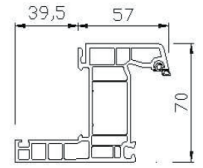

Ouvrant 78 mm
semi-affleurant
6 chambres, en
PVC

Réno aile de 32 mm compensée

Réno aile de 39,5 mm

Réno aile de 42 mm compensée

Réno aile de 65 mm

Sans aile avec double rainure

Neuf Large

Neuf Très Large