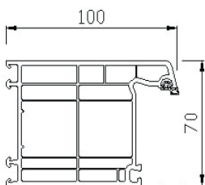

Ouvrant 78 mm
semi-affleurant
6 chambres, en
PVC

Réno aile de 32 mm compensée

Réno aile de 39,5 mm

Réno aile de 42 mm compensée

Réno aile de 65 mm

Sans aile avec double rainure

Neuf Large

Neuf Très Large