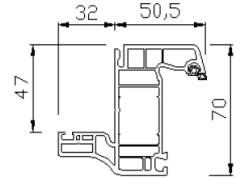

Ouvrant 78 mm
semi-affleurant
6 chambres, en
PVC

Réno aile de 32 mm compensée

Réno aile de 39,5 mm

Réno aile de 42 mm compensée

Réno aile de 65 mm

Sans aile avec double rainure

Neuf Large

Neuf Très Large