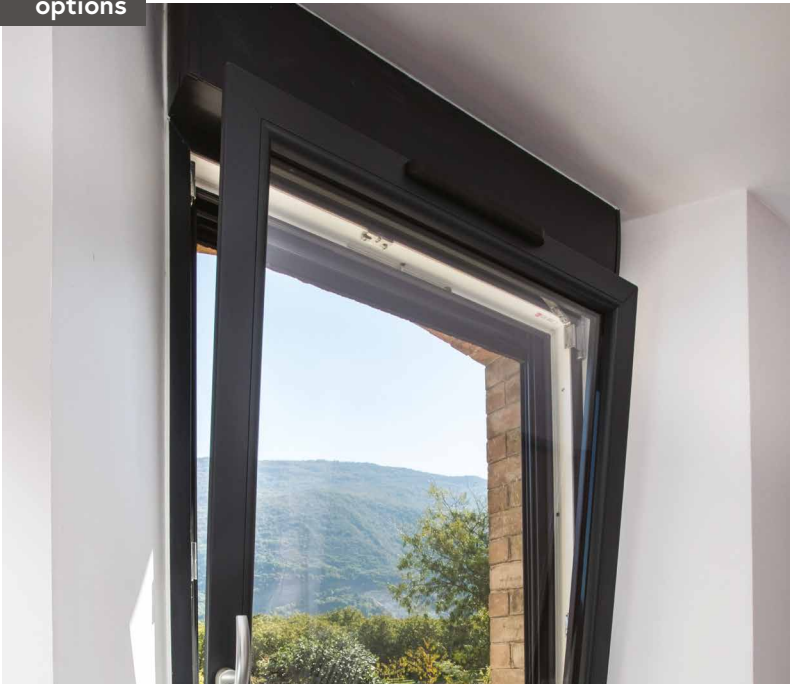

options

OSCILLO-BATTANT
Disponible avec l'option oscillo-battant.

OUVERTURE EXTÉRIEURE

Pour un gain de place à l'intérieur, choisissez l'option ouverture extérieure.